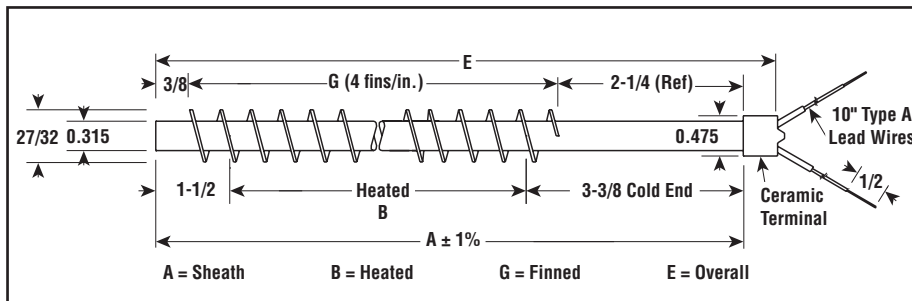

SFTS & SFTI

.315" Dia. Single End
Fintube® Heaters (*cont'd.*)

Dimensions (Inches)

Terminal End with Fitting

Specifications and Ordering Information

Watts	W/In ²	Volts	Dimensions (In.)				Steel Sheath			MONEL® Sheath			Wt. (Lbs.)
			A	B	E	G	Model	Stock	PCN	Model	Stock	PCN	
325	45	120	11-7/8	7-1/4	12-5/8	9-1/2	SFTS-12315	NS	222017	SFTI-12315	NS	222640	1
325	45	240	11-7/8	7-1/4	12-5/8	9-1/2	SFTS-12315	NS	222025	SFTI-12315	NS	222658	1
500	45	120	15-7/8	11-1/4	16-5/8	13-1/2	SFTS-16315	NS	222033	SFTI-16315	NS	222666	1
500	45	240	15-7/8	11-1/4	16-5/8	13-1/2	SFTS-16315	NS	222041	SFTI-16315	NS	222674	1
700	46	120	19-7/8	15-1/4	20-5/8	17-1/2	SFTS-20315	NS	222050	SFTI-20315	NS	222682	1
700	46	240	19-7/8	15-1/4	20-5/8	17-1/2	SFTS-20315	NS	222068	SFTI-20315	NS	222690	1
1,200	63	120	23-7/8	19-1/4	24-5/8	21-1/2	SFTS-24315	NS	222076	SFTI-24315	NS	222703	1
1,150	60	240	23-7/8	19-1/4	24-5/8	21-1/2	SFTS-24315	NS	222084	SFTI-24315	NS	222711	1
1,200	52	120	27-7/8	23-1/4	28-5/8	25-1/2	SFTS-28315	NS	222092	SFTI-28315	NS	222720	1
1,300	56	240	27-7/8	23-1/4	28-5/8	25-1/2	SFTS-28315	NS	222105	SFTI-28315	NS	222738	1
1,200	45	120	31-7/8	27-1/4	32-5/8	29-1/2	SFTS-32315	NS	222113	SFTI-32315	NS	222746	2
1,600	59	240	31-7/8	27-1/4	32-5/8	29-1/2	SFTS-32315	NS	222121	SFTI-32315	NS	222754	2
1,200	39	120	35-7/8	31-1/4	36-5/8	33-1/2	SFTS-36315	NS	222130	SFTI-36315	NS	222762	2
1,900	61	240	35-7/8	31-1/4	36-5/8	33-1/2	SFTS-36315	NS	222148	SFTI-36315	NS	222770	2
1,200	34	120	39-7/8	35-1/4	40-5/8	37-1/2	SFTS-40315	NS	222156	SFTI-40315	NS	222789	2
2,200	63	240	39-7/8	35-1/4	40-5/8	37-1/2	SFTS-40315	NS	222164	SFTI-40315	NS	222797	2
1,200	31	120	43-7/8	39-1/4	44-5/8	41-1/2	SFTS-44315	NS	222172	SFTI-44315	NS	222800	2
2,250	58	240	43-7/8	39-1/4	44-5/8	41-1/2	SFTS-44315	NS	222180	SFTI-44315	NS	222818	2
1,200	28	120	47-7/8	43-1/4	48-5/8	45-1/2	SFTS-48315	NS	222199	SFTI-48315	NS	222826	2
2,400	56	240	47-7/8	43-1/4	48-5/8	45-1/2	SFTS-48315	NS	222201	SFTI-48315	NS	222834	2
1,200	26	120	51-7/8	47-1/4	52-5/8	49-1/2	SFTS-52315	NS	222210	SFTI-52315	NS	222842	2
2,400	51	240	51-7/8	47-1/4	52-5/8	49-1/2	SFTS-52315	NS	222228	SFTI-52315	NS	222850	2
1,150	23	120	55-7/8	51-1/4	56-5/8	53-1/2	SFTS-56315	NS	222236	SFTI-56315	NS	222869	3
2,400	47	240	55-7/8	51-1/4	56-5/8	53-1/2	SFTS-56315	NS	222244	SFTI-56315	NS	222877	3
1,075	20	120	59-7/8	55-1/4	60-5/8	57-1/2	SFTS-60315	NS	222252	SFTI-60315	NS	222885	3
2,400	44	240	59-7/8	55-1/4	60-5/8	57-1/2	SFTS-60315	NS	222260	SFTI-60315	NS	222893	3