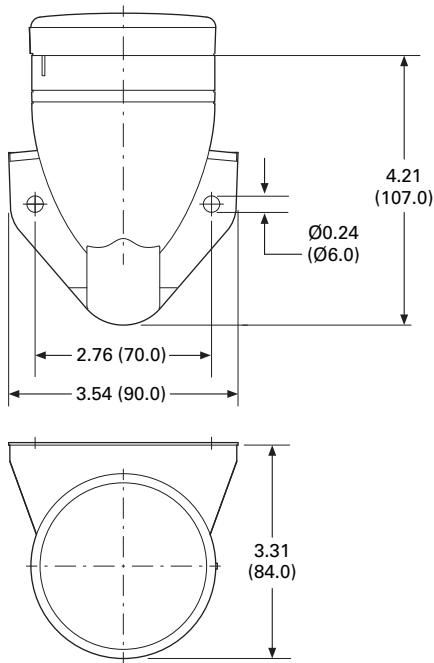

Dimensions

Approximate Dimensions in Inches (mm)

SL7 Series**Complete Devices****SL7-100-L-RG-24LED****SL7-100-L-RYG-24LED****Light Modules****SL7-(B)(F)L...****Acoustic Modules****SL7-AP...**

2.1

Stacklights

SL Series

Approximate Dimensions in Inches (mm)

2

Basic Modules

SL7-CB-...

Catalog Number	A
SL7-CB-100	6.73 (171.0)
SL7-CB-250	12.64 (321.0)
SL7-CB-400	18.54 (471.0)

SL7-CB-T...

Catalog Number	A
SL7-CB-T-100	7.48 (190.0)
SL7-CB-T-250	13.38 (340.0)
SL7-CB-T-400	19.29 (490.0)

SL7-CB-D

SL7-CB-EMH

Approximate Dimensions in Inches (mm)

SL7-CB-FW

SL7-CB-IMH

SL7-CB-IMS

SL7-FMS-...

SL7-SWD ①

Approximate Dimensions in Inches (mm)

Basic Modules

SL4-PIB-...

Catalog Number	A
SL4-PIB-100	3.53 (136.0)
SL4-PIB-250	11.26 (286.0)
SL4-PIB-400	17.16 (436.0)

SL4-PIB-T...

Catalog Number	A
SL4-PIB-T-100	5.90 (150.0)
SL4-PIB-T-250	11.81 (300.0)
SL4-PIB-T-400	17.72 (450.0)