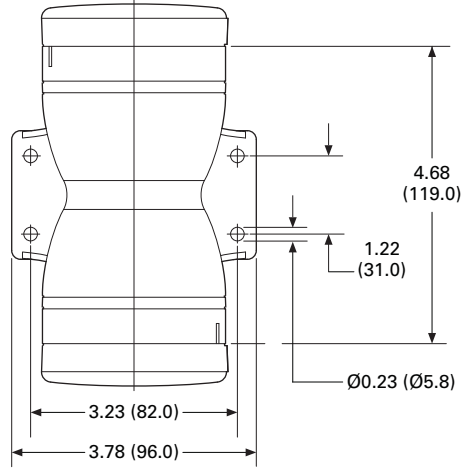

Dimensions

Approximate Dimensions in Inches (mm)

SL7 Series**Complete Devices****SL7-100-L-RG-24LED****SL7-100-L-RYG-24LED****Light Modules****SL7-(B)(F)L...****Acoustic Modules****SL7-AP...**

2.1

Stacklights

SL Series

Approximate Dimensions in Inches (mm)

2

Basic Modules

SL7-CB-...

Catalog Number	A
SL7-CB-100	6.73 (171.0)
SL7-CB-250	12.64 (321.0)
SL7-CB-400	18.54 (471.0)

SL7-CB-T...

Catalog Number	A
SL7-CB-T-100	7.48 (190.0)
SL7-CB-T-250	13.38 (340.0)
SL7-CB-T-400	19.29 (490.0)

SL7-CB-D

SL7-CB-EMH

Approximate Dimensions in Inches (mm)

SL7-CB-FW

SL7-CB-IMH

SL7-CB-IMS

SL7-FMS-...

SL7-SWD ①

Approximate Dimensions in Inches (mm)

Basic Modules

SL4-PIB-...

Catalog Number	A
SL4-PIB-100	3.53 (136.0)
SL4-PIB-250	11.26 (286.0)
SL4-PIB-400	17.16 (436.0)

SL4-PIB-T...

Catalog Number	A
SL4-PIB-T-100	5.90 (150.0)
SL4-PIB-T-250	11.81 (300.0)
SL4-PIB-T-400	17.72 (450.0)