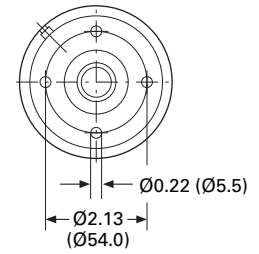

Dimensions

Approximate Dimensions in Inches (mm)

SL7 Series**Complete Devices****SL7-100-L-RG-24LED****SL7-100-L-RYG-24LED****Light Modules****SL7-(B)(F)L...****Acoustic Modules****SL7-AP...**

2.1

Stacklights

SL Series

Approximate Dimensions in Inches (mm)

2

Basic Modules

SL7-CB-...

Catalog Number	A
SL7-CB-100	6.73 (171.0)
SL7-CB-250	12.64 (321.0)
SL7-CB-400	18.54 (471.0)

SL7-CB-T...

Catalog Number	A
SL7-CB-T-100	7.48 (190.0)
SL7-CB-T-250	13.38 (340.0)
SL7-CB-T-400	19.29 (490.0)

SL7-CB-D

SL7-CB-EMH

Approximate Dimensions in Inches (mm)

SL7-CB-FW

SL7-CB-IMH

SL7-CB-IMS

SL7-FMS-...

SL7-SWD ①

Approximate Dimensions in Inches (mm)

Basic Modules

SL4-PIB-...

Catalog Number	A
SL4-PIB-100	3.53 (136.0)
SL4-PIB-250	11.26 (286.0)
SL4-PIB-400	17.16 (436.0)

SL4-PIB-T...

Catalog Number	A
SL4-PIB-T-100	5.90 (150.0)
SL4-PIB-T-250	11.81 (300.0)
SL4-PIB-T-400	17.72 (450.0)