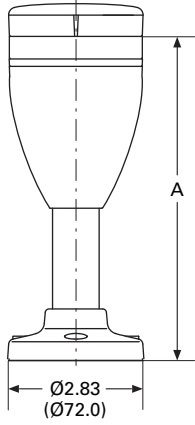

Dimensions

Approximate Dimensions in Inches (mm)

SL7 Series**Complete Devices****SL7-100-L-RG-24LED****SL7-100-L-RYG-24LED****Light Modules****SL7-(B)(F)L...****Acoustic Modules****SL7-AP...**

2.1

Stacklights

SL Series

Approximate Dimensions in Inches (mm)

2

Basic Modules

SL7-CB-...

Catalog Number	A
SL7-CB-100	6.73 (171.0)
SL7-CB-250	12.64 (321.0)
SL7-CB-400	18.54 (471.0)

SL7-CB-T...

Catalog Number	A
SL7-CB-T-100	7.48 (190.0)
SL7-CB-T-250	13.38 (340.0)
SL7-CB-T-400	19.29 (490.0)

SL7-CB-D

SL7-CB-EMH

Approximate Dimensions in Inches (mm)

SL7-CB-FW

SL7-CB-IMH

SL7-CB-IMS

SL7-FMS-...

SL7-SWD ①

Approximate Dimensions in Inches (mm)

Basic Modules

SL4-PIB-...

Catalog Number	A
SL4-PIB-100	3.53 (136.0)
SL4-PIB-250	11.26 (286.0)
SL4-PIB-400	17.16 (436.0)

SL4-PIB-T...

Catalog Number	A
SL4-PIB-T-100	5.90 (150.0)
SL4-PIB-T-250	11.81 (300.0)
SL4-PIB-T-400	17.72 (450.0)