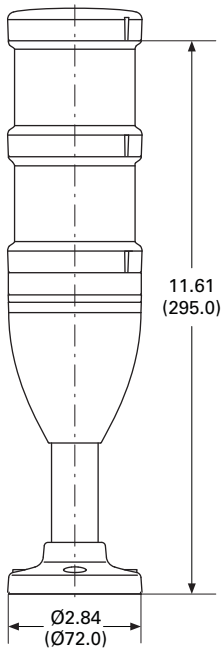

Dimensions

Approximate Dimensions in Inches (mm)

SL7 Series**Complete Devices****SL7-100-L-RG-24LED****SL7-100-L-RYG-24LED****Light Modules****SL7-(B)(F)L...****Acoustic Modules****SL7-AP...**

2.1

Stacklights

SL Series

Approximate Dimensions in Inches (mm)

2

Basic Modules

SL7-CB-...

Catalog Number	A
SL7-CB-100	6.73 (171.0)
SL7-CB-250	12.64 (321.0)
SL7-CB-400	18.54 (471.0)

SL7-CB-T...

Catalog Number	A
SL7-CB-T-100	7.48 (190.0)
SL7-CB-T-250	13.38 (340.0)
SL7-CB-T-400	19.29 (490.0)

SL7-CB-D

SL7-CB-EMH

Approximate Dimensions in Inches (mm)

SL7-CB-FW

SL7-CB-IMH

SL7-CB-IMS

SL7-FMS-...

SL7-SWD ①

Approximate Dimensions in Inches (mm)

Basic Modules

SL4-PIB-...

Catalog Number	A
SL4-PIB-100	3.53 (136.0)
SL4-PIB-250	11.26 (286.0)
SL4-PIB-400	17.16 (436.0)

SL4-PIB-T...

Catalog Number	A
SL4-PIB-T-100	5.90 (150.0)
SL4-PIB-T-250	11.81 (300.0)
SL4-PIB-T-400	17.72 (450.0)