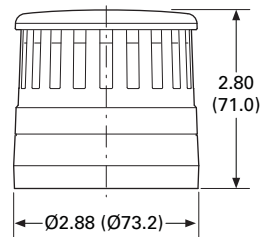

Dimensions

Approximate Dimensions in Inches (mm)

SL7 Series**Complete Devices****SL7-100-L-RG-24LED****SL7-100-L-RYG-24LED****Light Modules****SL7-(B)(F)L...****Acoustic Modules****SL7-AP...**

2.1

Stacklights

SL Series

Approximate Dimensions in Inches (mm)

2

Basic Modules

SL7-CB-...

Catalog Number	A
SL7-CB-100	6.73 (171.0)
SL7-CB-250	12.64 (321.0)
SL7-CB-400	18.54 (471.0)

SL7-CB-T...

Catalog Number	A
SL7-CB-T-100	7.48 (190.0)
SL7-CB-T-250	13.38 (340.0)
SL7-CB-T-400	19.29 (490.0)

SL7-CB-D

SL7-CB-EMH

Approximate Dimensions in Inches (mm)

SL7-CB-FW

SL7-CB-IMH

SL7-CB-IMS

SL7-FMS-...

SL7-SWD ①

Approximate Dimensions in Inches (mm)

Basic Modules

SL4-PIB-...

Catalog Number	A
SL4-PIB-100	3.53 (136.0)
SL4-PIB-250	11.26 (286.0)
SL4-PIB-400	17.16 (436.0)

SL4-PIB-T...

Catalog Number	A
SL4-PIB-T-100	5.90 (150.0)
SL4-PIB-T-250	11.81 (300.0)
SL4-PIB-T-400	17.72 (450.0)