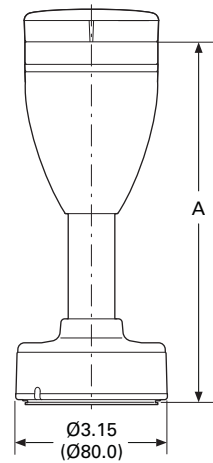

Dimensions

Approximate Dimensions in Inches (mm)

SL7 Series**Complete Devices****SL7-100-L-RG-24LED****SL7-100-L-RYG-24LED****Light Modules****SL7-(B)(F)L...****Acoustic Modules****SL7-AP...**

2.1

Stacklights

SL Series

Approximate Dimensions in Inches (mm)

2

Basic Modules

SL7-CB-...

Catalog Number	A
SL7-CB-100	6.73 (171.0)
SL7-CB-250	12.64 (321.0)
SL7-CB-400	18.54 (471.0)

SL7-CB-T...

Catalog Number	A
SL7-CB-T-100	7.48 (190.0)
SL7-CB-T-250	13.38 (340.0)
SL7-CB-T-400	19.29 (490.0)

SL7-CB-D

SL7-CB-EMH

Approximate Dimensions in Inches (mm)

SL7-CB-FW

SL7-CB-IMH

SL7-CB-IMS

SL7-FMS-...

SL7-SWD ①

Approximate Dimensions in Inches (mm)

Basic Modules

SL4-PIB-...

Catalog Number	A
SL4-PIB-100	3.53 (136.0)
SL4-PIB-250	11.26 (286.0)
SL4-PIB-400	17.16 (436.0)

SL4-PIB-T...

Catalog Number	A
SL4-PIB-T-100	5.90 (150.0)
SL4-PIB-T-250	11.81 (300.0)
SL4-PIB-T-400	17.72 (450.0)