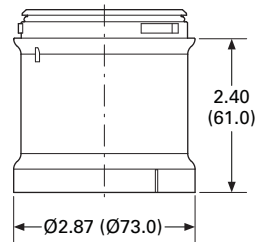

Dimensions

Approximate Dimensions in Inches (mm)

SL7 Series**Complete Devices****SL7-100-L-RG-24LED****SL7-100-L-RYG-24LED****Light Modules****SL7-(B)(F)L...****Acoustic Modules****SL7-AP...**

2.1

Stacklights

SL Series

Approximate Dimensions in Inches (mm)

2

Basic Modules

SL7-CB-...

Catalog Number	A
SL7-CB-100	6.73 (171.0)
SL7-CB-250	12.64 (321.0)
SL7-CB-400	18.54 (471.0)

SL7-CB-T...

Catalog Number	A
SL7-CB-T-100	7.48 (190.0)
SL7-CB-T-250	13.38 (340.0)
SL7-CB-T-400	19.29 (490.0)

SL7-CB-D

SL7-CB-EMH

Approximate Dimensions in Inches (mm)

SL7-CB-FW

SL7-CB-IMH

SL7-CB-IMS

SL7-FMS-...

SL7-SWD ①

Approximate Dimensions in Inches (mm)

Basic Modules

SL4-PIB-...

Catalog Number	A
SL4-PIB-100	3.53 (136.0)
SL4-PIB-250	11.26 (286.0)
SL4-PIB-400	17.16 (436.0)

SL4-PIB-T...

Catalog Number	A
SL4-PIB-T-100	5.90 (150.0)
SL4-PIB-T-250	11.81 (300.0)
SL4-PIB-T-400	17.72 (450.0)