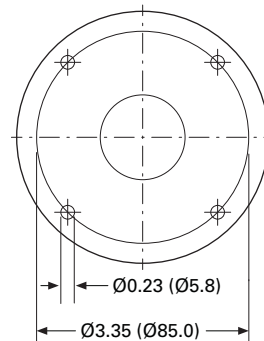

Dimensions

Approximate Dimensions in Inches (mm)

SL7 Series**Complete Devices****SL7-100-L-RG-24LED****SL7-100-L-RYG-24LED****Light Modules****SL7-(B)(F)L...****Acoustic Modules****SL7-AP...**

2.1

Stacklights

SL Series

Approximate Dimensions in Inches (mm)

2

Basic Modules

SL7-CB-...

Catalog Number	A
SL7-CB-100	6.73 (171.0)
SL7-CB-250	12.64 (321.0)
SL7-CB-400	18.54 (471.0)

SL7-CB-T...

Catalog Number	A
SL7-CB-T-100	7.48 (190.0)
SL7-CB-T-250	13.38 (340.0)
SL7-CB-T-400	19.29 (490.0)

SL7-CB-D

SL7-CB-EMH

Approximate Dimensions in Inches (mm)

SL7-CB-FW

SL7-CB-IMH

SL7-CB-IMS

SL7-FMS-...

SL7-SWD ①

Approximate Dimensions in Inches (mm)

Basic Modules

SL4-PIB-...

Catalog Number	A
SL4-PIB-100	3.53 (136.0)
SL4-PIB-250	11.26 (286.0)
SL4-PIB-400	17.16 (436.0)

SL4-PIB-T...

Catalog Number	A
SL4-PIB-T-100	5.90 (150.0)
SL4-PIB-T-250	11.81 (300.0)
SL4-PIB-T-400	17.72 (450.0)