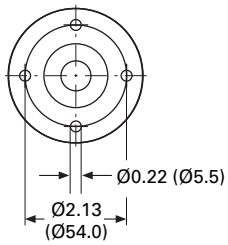

Dimensions

Approximate Dimensions in Inches (mm)

SL7 Series**Complete Devices****SL7-100-L-RG-24LED****SL7-100-L-RYG-24LED****Light Modules****SL7-(B)(F)L...****Acoustic Modules****SL7-AP...**

2.1

Stacklights

SL Series

Approximate Dimensions in Inches (mm)

2

Basic Modules

SL7-CB-...

Catalog Number	A
SL7-CB-100	6.73 (171.0)
SL7-CB-250	12.64 (321.0)
SL7-CB-400	18.54 (471.0)

SL7-CB-T...

Catalog Number	A
SL7-CB-T-100	7.48 (190.0)
SL7-CB-T-250	13.38 (340.0)
SL7-CB-T-400	19.29 (490.0)

SL7-CB-D

SL7-CB-EMH

Approximate Dimensions in Inches (mm)

SL7-CB-FW

SL7-CB-IMH

SL7-CB-IMS

SL7-FMS-...

SL7-SWD ①

Approximate Dimensions in Inches (mm)

Basic Modules

SL4-PIB-...

Catalog Number	A
SL4-PIB-100	3.53 (136.0)
SL4-PIB-250	11.26 (286.0)
SL4-PIB-400	17.16 (436.0)

SL4-PIB-T...

Catalog Number	A
SL4-PIB-T-100	5.90 (150.0)
SL4-PIB-T-250	11.81 (300.0)
SL4-PIB-T-400	17.72 (450.0)