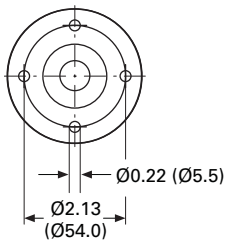

Dimensions

Approximate Dimensions in Inches (mm)

SL7 Series**Complete Devices****SL7-100-L-RG-24LED****SL7-100-L-RYG-24LED****Light Modules****SL7-(B)(F)L...****Acoustic Modules****SL7-AP...**

2.1

Stacklights

SL Series

Approximate Dimensions in Inches (mm)

2

Basic Modules

SL7-CB-...

Catalog Number	A
SL7-CB-100	6.73 (171.0)
SL7-CB-250	12.64 (321.0)
SL7-CB-400	18.54 (471.0)

SL7-CB-T...

Catalog Number	A
SL7-CB-T-100	7.48 (190.0)
SL7-CB-T-250	13.38 (340.0)
SL7-CB-T-400	19.29 (490.0)

SL7-CB-D

SL7-CB-EMH

Approximate Dimensions in Inches (mm)

SL7-CB-FW

SL7-CB-IMH

SL7-CB-IMS

SL7-FMS-...

SL7-SWD ①

Approximate Dimensions in Inches (mm)

Basic Modules

SL4-PIB-...

Catalog Number	A
SL4-PIB-100	3.53 (136.0)
SL4-PIB-250	11.26 (286.0)
SL4-PIB-400	17.16 (436.0)

SL4-PIB-T...

Catalog Number	A
SL4-PIB-T-100	5.90 (150.0)
SL4-PIB-T-250	11.81 (300.0)
SL4-PIB-T-400	17.72 (450.0)