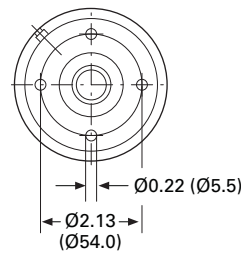

Dimensions

Approximate Dimensions in Inches (mm)

SL7 Series**Complete Devices****SL7-100-L-RG-24LED****SL7-100-L-RYG-24LED****Light Modules****SL7-(B)(F)L...****Acoustic Modules****SL7-AP...**

2.1

Stacklights

SL Series

Approximate Dimensions in Inches (mm)

2

Basic Modules

SL7-CB-...

Catalog Number	A
SL7-CB-100	6.73 (171.0)
SL7-CB-250	12.64 (321.0)
SL7-CB-400	18.54 (471.0)

SL7-CB-T...

Catalog Number	A
SL7-CB-T-100	7.48 (190.0)
SL7-CB-T-250	13.38 (340.0)
SL7-CB-T-400	19.29 (490.0)

SL7-CB-D

SL7-CB-EMH

Approximate Dimensions in Inches (mm)

SL7-CB-FW

SL7-CB-IMH

SL7-CB-IMS

SL7-FMS-...

SL7-SWD ①

Approximate Dimensions in Inches (mm)

Basic Modules

SL4-PIB-...

Catalog Number	A
SL4-PIB-100	3.53 (136.0)
SL4-PIB-250	11.26 (286.0)
SL4-PIB-400	17.16 (436.0)

SL4-PIB-T...

Catalog Number	A
SL4-PIB-T-100	5.90 (150.0)
SL4-PIB-T-250	11.81 (300.0)
SL4-PIB-T-400	17.72 (450.0)