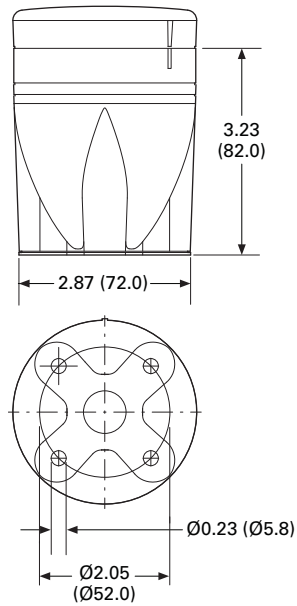

Dimensions

Approximate Dimensions in Inches (mm)

SL7 Series**Complete Devices****SL7-100-L-RG-24LED****SL7-100-L-RYG-24LED****Light Modules****SL7-(B)(F)L...****Acoustic Modules****SL7-AP...**

2.1

Stacklights

SL Series

Approximate Dimensions in Inches (mm)

2

Basic Modules

SL7-CB-...

Catalog Number	A
SL7-CB-100	6.73 (171.0)
SL7-CB-250	12.64 (321.0)
SL7-CB-400	18.54 (471.0)

SL7-CB-T...

Catalog Number	A
SL7-CB-T-100	7.48 (190.0)
SL7-CB-T-250	13.38 (340.0)
SL7-CB-T-400	19.29 (490.0)

SL7-CB-D

SL7-CB-EMH

Approximate Dimensions in Inches (mm)

SL7-CB-FW

SL7-CB-IMH

SL7-CB-IMS

SL7-FMS-...

SL7-SWD ①

Approximate Dimensions in Inches (mm)

Basic Modules

SL4-PIB-...

Catalog Number	A
SL4-PIB-100	3.53 (136.0)
SL4-PIB-250	11.26 (286.0)
SL4-PIB-400	17.16 (436.0)

SL4-PIB-T...

Catalog Number	A
SL4-PIB-T-100	5.90 (150.0)
SL4-PIB-T-250	11.81 (300.0)
SL4-PIB-T-400	17.72 (450.0)