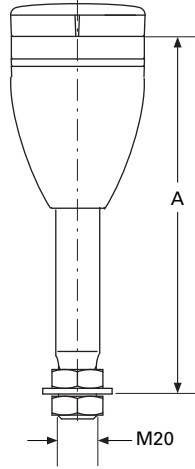

Dimensions

Approximate Dimensions in Inches (mm)

SL7 Series**Complete Devices****SL7-100-L-RG-24LED****SL7-100-L-RYG-24LED****Light Modules****SL7-(B)(F)L...****Acoustic Modules****SL7-AP...**

2.1

Stacklights

SL Series

Approximate Dimensions in Inches (mm)

2

Basic Modules

SL7-CB-...

Catalog Number	A
SL7-CB-100	6.73 (171.0)
SL7-CB-250	12.64 (321.0)
SL7-CB-400	18.54 (471.0)

SL7-CB-T...

Catalog Number	A
SL7-CB-T-100	7.48 (190.0)
SL7-CB-T-250	13.38 (340.0)
SL7-CB-T-400	19.29 (490.0)

SL7-CB-D

SL7-CB-EMH

Approximate Dimensions in Inches (mm)

SL7-CB-FW

SL7-CB-IMH

SL7-CB-IMS

SL7-FMS-...

SL7-SWD ①

Approximate Dimensions in Inches (mm)

Basic Modules

SL4-PIB-...

Catalog Number	A
SL4-PIB-100	3.53 (136.0)
SL4-PIB-250	11.26 (286.0)
SL4-PIB-400	17.16 (436.0)

SL4-PIB-T...

Catalog Number	A
SL4-PIB-T-100	5.90 (150.0)
SL4-PIB-T-250	11.81 (300.0)
SL4-PIB-T-400	17.72 (450.0)