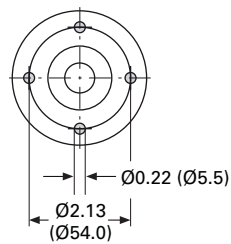

Dimensions

Approximate Dimensions in Inches (mm)

SL7 Series**Complete Devices****SL7-100-L-RG-24LED****SL7-100-L-RYG-24LED****Light Modules****SL7-(B)(F)L...****Acoustic Modules****SL7-AP...**

2.1

Stacklights

SL Series

Approximate Dimensions in Inches (mm)

2

Basic Modules

SL7-CB-...

Catalog Number	A
SL7-CB-100	6.73 (171.0)
SL7-CB-250	12.64 (321.0)
SL7-CB-400	18.54 (471.0)

SL7-CB-T...

Catalog Number	A
SL7-CB-T-100	7.48 (190.0)
SL7-CB-T-250	13.38 (340.0)
SL7-CB-T-400	19.29 (490.0)

SL7-CB-D

SL7-CB-EMH

Approximate Dimensions in Inches (mm)

SL7-CB-FW

SL7-CB-IMH

SL7-CB-IMS

SL7-FMS-...

SL7-SWD ①

Approximate Dimensions in Inches (mm)

Basic Modules

SL4-PIB-...

Catalog Number	A
SL4-PIB-100	3.53 (136.0)
SL4-PIB-250	11.26 (286.0)
SL4-PIB-400	17.16 (436.0)

SL4-PIB-T...

Catalog Number	A
SL4-PIB-T-100	5.90 (150.0)
SL4-PIB-T-250	11.81 (300.0)
SL4-PIB-T-400	17.72 (450.0)