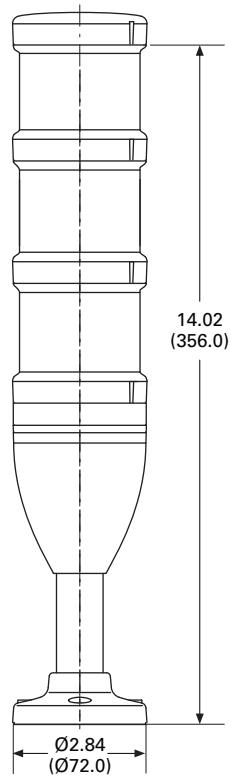

Dimensions

Approximate Dimensions in Inches (mm)

SL7 Series**Complete Devices****SL7-100-L-RG-24LED****SL7-100-L-RYG-24LED****Light Modules****SL7-(B)(F)L...****Acoustic Modules****SL7-AP...**

2.1

Stacklights

SL Series

Approximate Dimensions in Inches (mm)

2

Basic Modules

SL7-CB-...

Catalog Number	A
SL7-CB-100	6.73 (171.0)
SL7-CB-250	12.64 (321.0)
SL7-CB-400	18.54 (471.0)

SL7-CB-T...

Catalog Number	A
SL7-CB-T-100	7.48 (190.0)
SL7-CB-T-250	13.38 (340.0)
SL7-CB-T-400	19.29 (490.0)

SL7-CB-D

SL7-CB-EMH

Approximate Dimensions in Inches (mm)

SL7-CB-FW

SL7-CB-IMH

SL7-CB-IMS

SL7-FMS-...

SL7-SWD ①

Approximate Dimensions in Inches (mm)

Basic Modules

SL4-PIB-...

Catalog Number	A
SL4-PIB-100	3.53 (136.0)
SL4-PIB-250	11.26 (286.0)
SL4-PIB-400	17.16 (436.0)

SL4-PIB-T...

Catalog Number	A
SL4-PIB-T-100	5.90 (150.0)
SL4-PIB-T-250	11.81 (300.0)
SL4-PIB-T-400	17.72 (450.0)