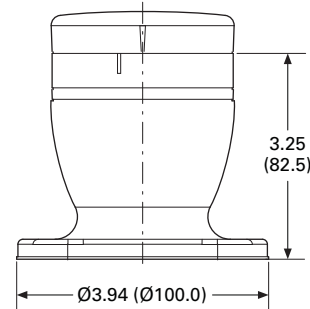

Dimensions

Approximate Dimensions in Inches (mm)

SL7 Series**Complete Devices****SL7-100-L-RG-24LED****SL7-100-L-RYG-24LED****Light Modules****SL7-(B)(F)L...****Acoustic Modules****SL7-AP...**

2.1

Stacklights

SL Series

Approximate Dimensions in Inches (mm)

2

Basic Modules

SL7-CB-...

Catalog Number	A
SL7-CB-100	6.73 (171.0)
SL7-CB-250	12.64 (321.0)
SL7-CB-400	18.54 (471.0)

SL7-CB-T...

Catalog Number	A
SL7-CB-T-100	7.48 (190.0)
SL7-CB-T-250	13.38 (340.0)
SL7-CB-T-400	19.29 (490.0)

SL7-CB-D

SL7-CB-EMH

Approximate Dimensions in Inches (mm)

SL7-CB-FW

SL7-CB-IMH

SL7-CB-IMS

SL7-FMS-...

SL7-SWD ①

Approximate Dimensions in Inches (mm)

Basic Modules

SL4-PIB-...

Catalog Number	A
SL4-PIB-100	3.53 (136.0)
SL4-PIB-250	11.26 (286.0)
SL4-PIB-400	17.16 (436.0)

SL4-PIB-T...

Catalog Number	A
SL4-PIB-T-100	5.90 (150.0)
SL4-PIB-T-250	11.81 (300.0)
SL4-PIB-T-400	17.72 (450.0)