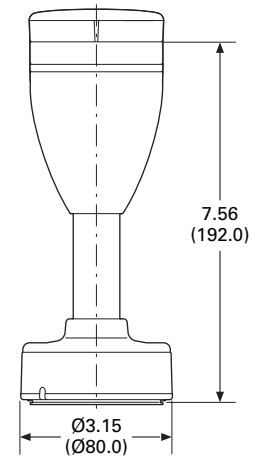

Dimensions

Approximate Dimensions in Inches (mm)

SL7 Series**Complete Devices****SL7-100-L-RG-24LED****SL7-100-L-RYG-24LED****Light Modules****SL7-(B)(F)L...****Acoustic Modules****SL7-AP...**

2.1

Stacklights

SL Series

Approximate Dimensions in Inches (mm)

2

Basic Modules

SL7-CB-...

Catalog Number	A
SL7-CB-100	6.73 (171.0)
SL7-CB-250	12.64 (321.0)
SL7-CB-400	18.54 (471.0)

SL7-CB-T...

Catalog Number	A
SL7-CB-T-100	7.48 (190.0)
SL7-CB-T-250	13.38 (340.0)
SL7-CB-T-400	19.29 (490.0)

SL7-CB-D

SL7-CB-EMH

Approximate Dimensions in Inches (mm)

SL7-CB-FW

SL7-CB-IMH

SL7-CB-IMS

SL7-FMS-...

SL7-SWD ①

Approximate Dimensions in Inches (mm)

Basic Modules

SL4-PIB-...

Catalog Number	A
SL4-PIB-100	3.53 (136.0)
SL4-PIB-250	11.26 (286.0)
SL4-PIB-400	17.16 (436.0)

SL4-PIB-T...

Catalog Number	A
SL4-PIB-T-100	5.90 (150.0)
SL4-PIB-T-250	11.81 (300.0)
SL4-PIB-T-400	17.72 (450.0)