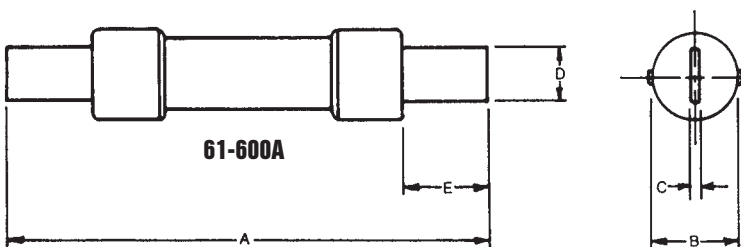

Ratings

- **CRN:** 15 to 600A
250VAC, 10kA I.R.
- **CRS:** 15 to 600A
600VAC, 10kA I.R.

Approvals

- CSA Certified Type "D"

250V CRN Fuses – Dimensions

AMPERE RATING	DIMENSIONS -INCHES (mm)				
	A	B	C	D	E
15-30	2.00 (50.8)	0.56 (14.2)	-	-	0.50 (12.7)
35-60	3.00 (76.2)	0.81 (20.6)	-	-	0.63 (16.0)
70-100	5.88 (149)	1.06 (26.9)	0.13 (3.18)	0.75 (19.1)	1.00 (25.4)
110-200	7.13 (181)	1.63 (41.4)	0.19 (4.76)	1.13 (28.7)	1.38 (35.1)
225-400	8.63 (219)	2.13 (54.1)	0.25 (6.35)	1.63 (41.4)	1.88 (47.8)
450-600	10.4 (264)	2.63 (66.8)	0.25 (6.35)	2.00 (50.8)	2.25 (57.2)

600V CRS Fuses – Dimensions

15-30	5.00 (127)	0.81 (20.6)	-	-	0.63 (16.0)
35-60	5.50 (139)	1.06 (26.9)	-	-	0.63 (16.0)
70-100	7.88 (200)	1.38 (35.1)	0.13 (3.18)	0.75 (19.1)	1.00 (25.4)
110-200	9.63 (244)	1.88 (47.8)	0.19 (4.76)	1.13 (28.7)	1.38 (35.1)
225-400	11.6 (295)	2.63 (66.8)	0.25 (6.35)	1.63 (41.4)	1.88 (47.8)
450-600	13.4 (340)	3.13 (79.5)	0.25 (6.35)	2.00 (50.8)	2.25 (57.2)