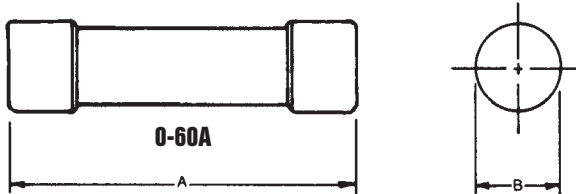

Ratings

- **CRN:** 15 to 600A
250VAC, 10kA I.R.
- **CRS:** 15 to 600A
600VAC, 10kA I.R.

Approvals

- CSA Certified Type "D"

250V CRN Fuses – Dimensions

AMPERE RATING	DIMENSIONS -INCHES (mm)				
	A	B	C	D	E
15-30	2.00 (50.8)	0.56 (14.2)	-	-	0.50 (12.7)
35-60	3.00 (76.2)	0.81 (20.6)	-	-	0.63 (16.0)
70-100	5.88 (149)	1.06 (26.9)	0.13 (3.18)	0.75 (19.1)	1.00 (25.4)
110-200	7.13 (181)	1.63 (41.4)	0.19 (4.76)	1.13 (28.7)	1.38 (35.1)
225-400	8.63 (219)	2.13 (54.1)	0.25 (6.35)	1.63 (41.4)	1.88 (47.8)
450-600	10.4 (264)	2.63 (66.8)	0.25 (6.35)	2.00 (50.8)	2.25 (57.2)

600V CRS Fuses – Dimensions

15-30	5.00 (127)	0.81 (20.6)	-	-	0.63 (16.0)
35-60	5.50 (139)	1.06 (26.9)	-	-	0.63 (16.0)
70-100	7.88 (200)	1.38 (35.1)	0.13 (3.18)	0.75 (19.1)	1.00 (25.4)
110-200	9.63 (244)	1.88 (47.8)	0.19 (4.76)	1.13 (28.7)	1.38 (35.1)
225-400	11.6 (295)	2.63 (66.8)	0.25 (6.35)	1.63 (41.4)	1.88 (47.8)
450-600	13.4 (340)	3.13 (79.5)	0.25 (6.35)	2.00 (50.8)	2.25 (57.2)