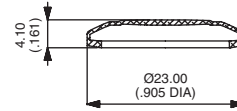

## For AV series

SILICONE BOOT	
Black	<b>U2187-2</b>
Green	<b>U2187-3</b>
Grey	<b>U2187-4</b>
Yellow	<b>U2187-5</b>
Red	<b>U2187-6</b>
White	<b>U2187-7</b>
Transparent	<b>U2187-8</b>