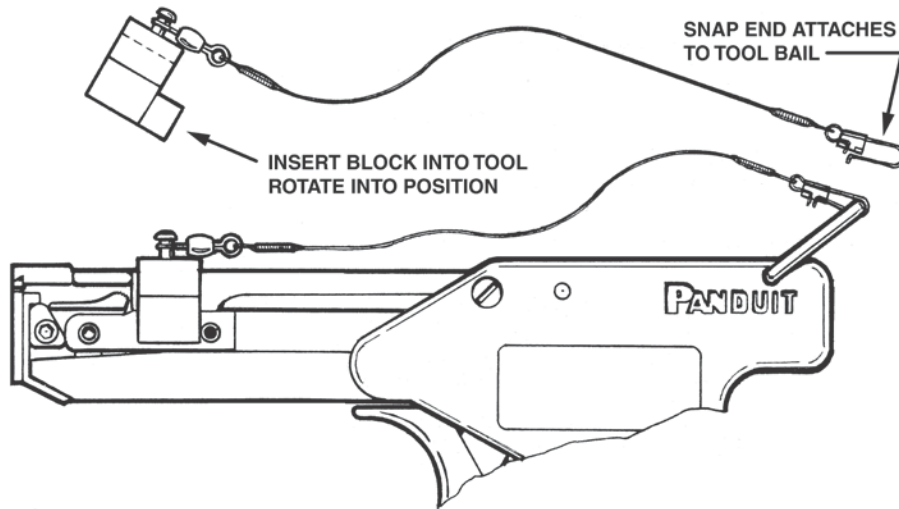

## GS4MT TIE CUTTING BLOCK INSTALLATION INSTRUCTIONS

Email:  
[techsupport@panduit.com](mailto:techsupport@panduit.com)

**PANDUIT**  
[www.panduit.com](http://www.panduit.com)

Technical Support:  
Tel: 888-506-5400, ext. 83255