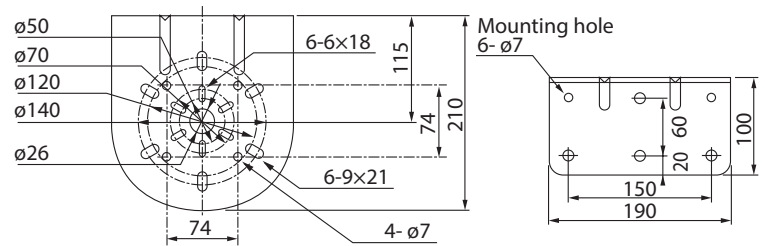

# Wall Mount Bracket

SZ-018

Ivory White

SZ-018U

Silver

SZ-018K

Black

SZ-007

SZ-008

SZ-023

Model	Material	Compatible Models
SZ-017	ADC12	LME, RUP
SZ-018	PBT/ABS	LU7, LME, LHE
SZ-028		
SZ-020	ABS	LU5, LU7, LME, LMS, RUP, LC, LCS, LE, LES-A
SZ-021		
SZ-007	Electro Galvanized Steel	LU7, LHE-A, Pitch for ø50, ø70, ø120, ø140 and 74mm <sup>2</sup>
SZ-008		
SZ-023	Bracket: Steel Bracket Cover: ABS	Pitch for ø50, ø70, ø120, ø140, and 74mm <sup>2</sup>
SZ-012	SPHC	LCE, LCS, LE, LES, LME, ME, MP
SZ-013		