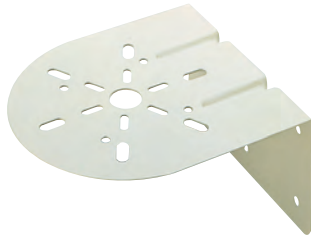

# Wall Mount Bracket

SZ-018

Ivory White

SZ-018U

Silver

SZ-018K

Black

SZ-007

SZ-008

SZ-023

Model	Material	Compatible Models
SZ-017	ADC12	LME, RUP
SZ-018	PBT/ABS	LU7, LME, LHE
SZ-028		
SZ-020	ABS	LU5, LU7, LME, LMS, RUP, LC, LCS, LE, LES-A
SZ-021		
SZ-007	Electro Galvanized Steel	LU7, LHE-A, Pitch for ø50, ø70, ø120, ø140 and 74mm <sup>2</sup>
SZ-008		
SZ-023	Bracket: Steel Bracket Cover: ABS	Pitch for ø50, ø70, ø120, ø140, and 74mm <sup>2</sup>
SZ-012	SPHC	LCE, LCS, LE, LES, LME, ME, MP
SZ-013		