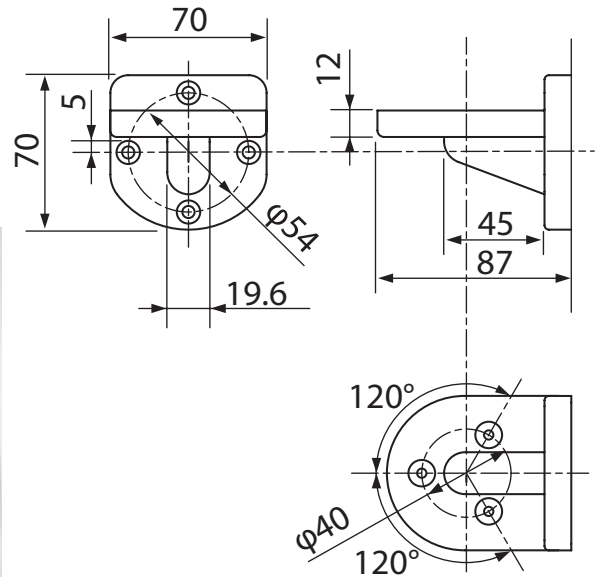

# Wall Mount Bracket

SZ-018

Ivory White

SZ-018U

Silver

SZ-018K

Black

SZ-007

SZ-008

SZ-023

Model	Material	Compatible Models
SZ-017	ADC12	LME, RUP
SZ-018	PBT/ABS	LU7, LME, LHE
SZ-028		
SZ-020	ABS	LU5, LU7, LME, LMS, RUP, LC, LCS, LE, LES-A
SZ-021		
SZ-007	Electro Galvanized Steel	LU7, LHE-A, Pitch for ø50, ø70, ø120, ø140 and 74mm <sup>2</sup>
SZ-008		
SZ-023	Bracket: Steel Bracket Cover: ABS	Pitch for ø50, ø70, ø120, ø140, and 74mm <sup>2</sup>
SZ-012	SPHC	LCE, LCS, LE, LES, LME, ME, MP
SZ-013		