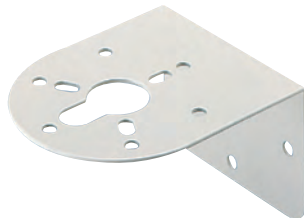

# Wall Mount Bracket

SZ-018

Ivory White

SZ-018U

Silver

SZ-018K

Black

SZ-007

SZ-008

SZ-023

Model	Material	Compatible Models
SZ-017	ADC12	LME, RUP
SZ-018	PBT/ABS	LU7, LME, LHE
SZ-028		
SZ-020	ABS	LU5, LU7, LME, LMS, RUP, LC, LCS, LE, LES-A
SZ-021		
SZ-007	Electro Galvanized Steel	LU7, LHE-A, Pitch for ø50, ø70, ø120, ø140 and 74mm <sup>2</sup>
SZ-008		
SZ-023	Bracket: Steel Bracket Cover: ABS	Pitch for ø50, ø70, ø120, ø140, and 74mm <sup>2</sup>
SZ-012	SPHC	LCE, LCS, LE, LES, LME, ME, MP
SZ-013		