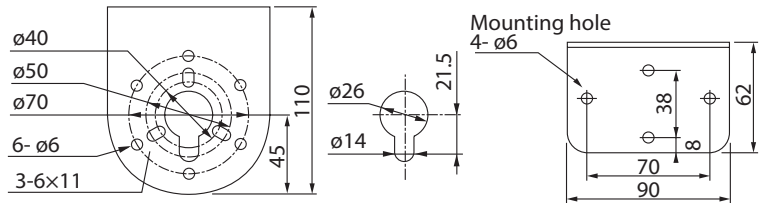

# Wall Mount Bracket

SZ-018

Ivory White

SZ-018U

Silver

SZ-018K

Black

SZ-007

SZ-008

SZ-023

Model	Material	Compatible Models
SZ-017	ADC12	LME, RUP
SZ-018	PBT/ABS	LU7, LME, LHE
SZ-028		
SZ-020	ABS	LU5, LU7, LME, LMS, RUP, LC, LCS, LE, LES-A
SZ-021		
SZ-007	Electro Galvanized Steel	LU7, LHE-A, Pitch for ø50, ø70, ø120, ø140 and 74mm <sup>2</sup>
SZ-008		
SZ-023	Bracket: Steel Bracket Cover: ABS	Pitch for ø50, ø70, ø120, ø140, and 74mm <sup>2</sup>
SZ-012	SPHC	LCE, LCS, LE, LES, LME, ME, MP
SZ-013		