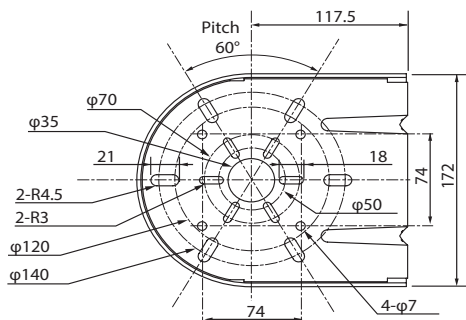

# Wall Mount Bracket

SZ-018

Ivory White

SZ-018U

Silver

SZ-018K

Black

SZ-007

SZ-008

SZ-023

Model	Material	Compatible Models
SZ-017	ADC12	LME, RUP
SZ-018	PBT/ABS	LU7, LME, LHE
SZ-028		
SZ-020	ABS	LU5, LU7, LME, LMS, RUP, LC, LCS, LE, LES-A
SZ-021		
SZ-007	Electro Galvanized Steel	LU7, LHE-A, Pitch for ø50, ø70, ø120, ø140 and 74mm <sup>2</sup>
SZ-008		
SZ-023	Bracket: Steel Bracket Cover: ABS	Pitch for ø50, ø70, ø120, ø140, and 74mm <sup>2</sup>
SZ-012	SPHC	LCE, LCS, LE, LES, LME, ME, MP
SZ-013		