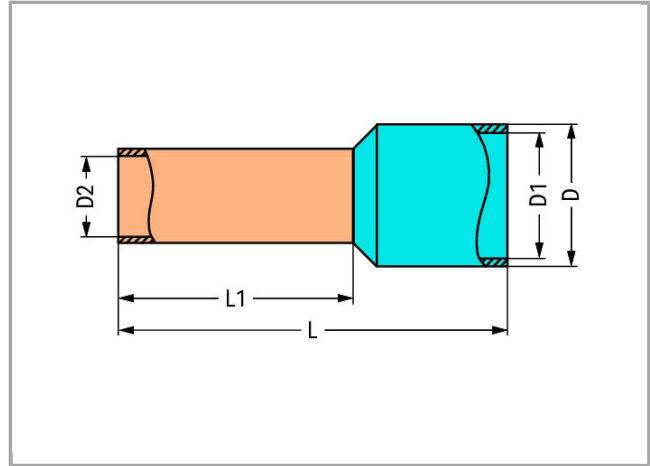

Data sheet | Item number: 216-222

Ferrule; Sleeve for 0.75 mm<sup>2</sup> / 18 AWG; insulated; electro-tin plated

216-222

### Technical Data

Main product function	Ferrule
Querschnitt Hülse AWG	18 AWG
Hülse für	0.75 mm <sup>2</sup>

### Connection data

Strip length	8 mm / 0.31 inch
--------------	------------------

### Geometrical Data

Length	12 mm
Length 1	6 mm
Diameter	3.3 mm
Diameter 1	2.8 mm
Diameter 2	1.2 mm