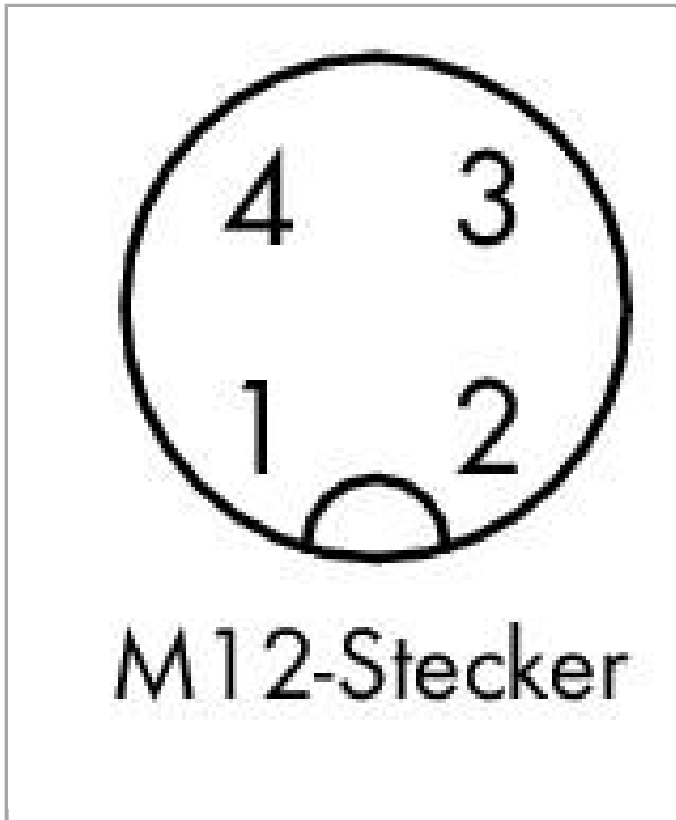

Data sheet | Item number: 756-9201/040-000

Connectors for sensor/actuator cable; 4-pole; M12 plug, straight

756-9201/040-000

Anschließbare Leitung
 $\varnothing 4 \dots 6 \text{ mm} / 0,25 - 0,75 \text{ mm}^2$

Data

Technical Data

Connection type	M12 plug
No. of poles	4
Leitungsanschlussrichtung zur Steckrichtung	0°
Steckgesichtkodierung Leitung/Adapter 1 1	A coded

Connection data

Connection type (1)	Schraubtechnik
---------------------	----------------

Mechanical data

Connectable sheathed cable diameter	4 ... 6 mm
Weight	24 g

Environmental Requirements

Protection class	IP67
------------------	------

Commercial data

Country of origin	HU
-------------------	----