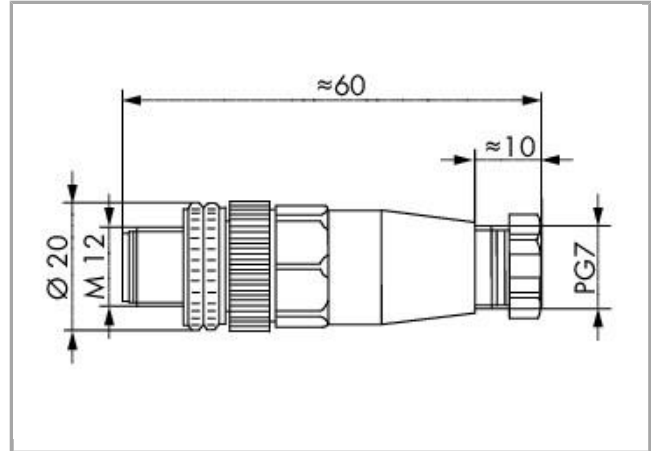

Data sheet | Item number: 756-9201/040-000

Connectors for sensor/actuator cable; 4-pole; M12 plug, straight

756-9201/040-000

Anschließbare Leitung
 $\varnothing 4 \dots 6 \text{ mm} / 0,25 - 0,75 \text{ mm}^2$

Data

Technical Data

Connection type	M12 plug
No. of poles	4
Leitungsanschlussrichtung zur Steckrichtung	0°
Steckgesichtkodierung Leitung/Adapter 1 1	A coded

Connection data

Connection type (1)	Schraubtechnik
---------------------	----------------

Mechanical data

Connectable sheathed cable diameter	4 ... 6 mm
Weight	24 g

Environmental Requirements

Protection class	IP67
------------------	------

Commercial data

Country of origin	HU
-------------------	----