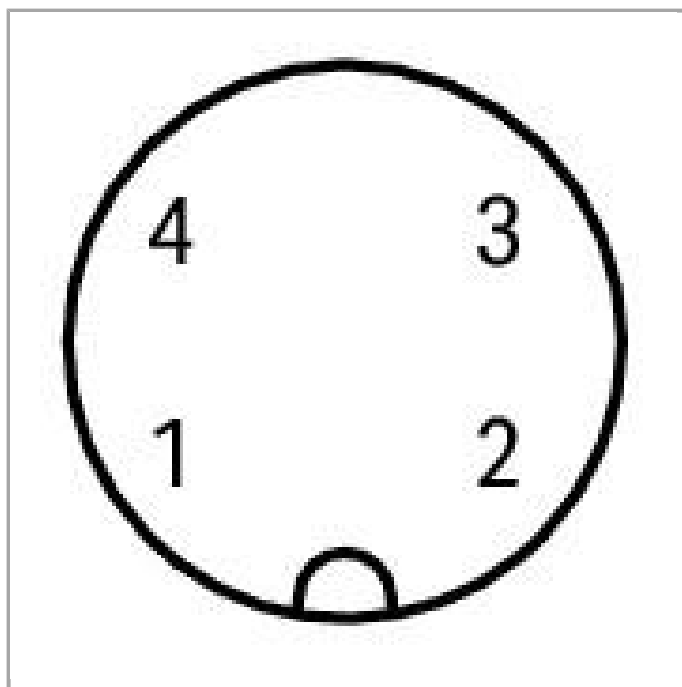

Data sheet | Item number: 756-9203/040-000

Connectors for sensor/actuator cable; 4-pole; M12 plug, straight

756-9203/040-000

RoHS  Compliant [BOMcheck.net](https://www.bomcheck.net)

Anschließbare Leitung  
Ø 6 ... 8 mm / 0,25 - 0,75 mm<sup>2</sup>

## Technical Data

Connection type	M12 plug
No. of poles	4
Leitungsanschlussrichtung zur Steckrichtung	0°
Steckgesichtskodierung Leitung/Adapter 1 1	A coded

## Mechanical data

Connectable sheathed cable diameter	6 ... 8 mm
Weight	9.999 g