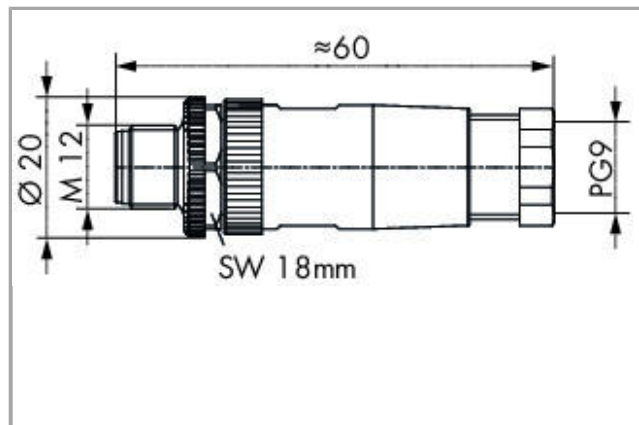

Data sheet | Item number: 756-9203/040-000

Connectors for sensor/actuator cable; 4-pole; M12 plug, straight

756-9203/040-000

RoHS  Compliant [BOMcheck.net](https://www.bomcheck.net)

Anschließbare Leitung  
Ø 6 ... 8 mm / 0,25 - 0,75 mm<sup>2</sup>

## Technical Data

Connection type	M12 plug
No. of poles	4
Leitungsanschlussrichtung zur Steckrichtung	0°
Steckgesichtskodierung Leitung/Adapter 1 1	A coded

## Mechanical data

Connectable sheathed cable diameter	6 ... 8 mm
Weight	9.999 g