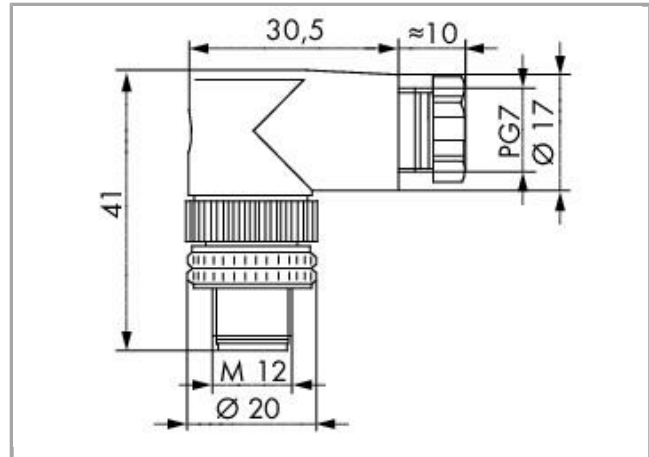

Data sheet | Item number: 756-9204/050-000

Connectors for sensor/actuator cable; 5-pole; M12 plug, angled

756-9204/050-000

Anschließbare Leitung
 \varnothing 4 ... 6 mm / 0,25 - 0,75 mm²

Data

Technical Data

Connection type	M12 plug
No. of poles	5
Leitungsanschlussrichtung zur Steckrichtung	90°
Steckgesichtkodierung Leitung/Adapter 1 1	A coded

Connection data

Connection type (1)	Schraubtechnik
---------------------	----------------

Mechanical data

Connectable sheathed cable diameter	4 ... 6 mm
Weight	27 g

Environmental Requirements

Protection class	IP67
------------------	------

Commercial data

Country of origin	HU
-------------------	----