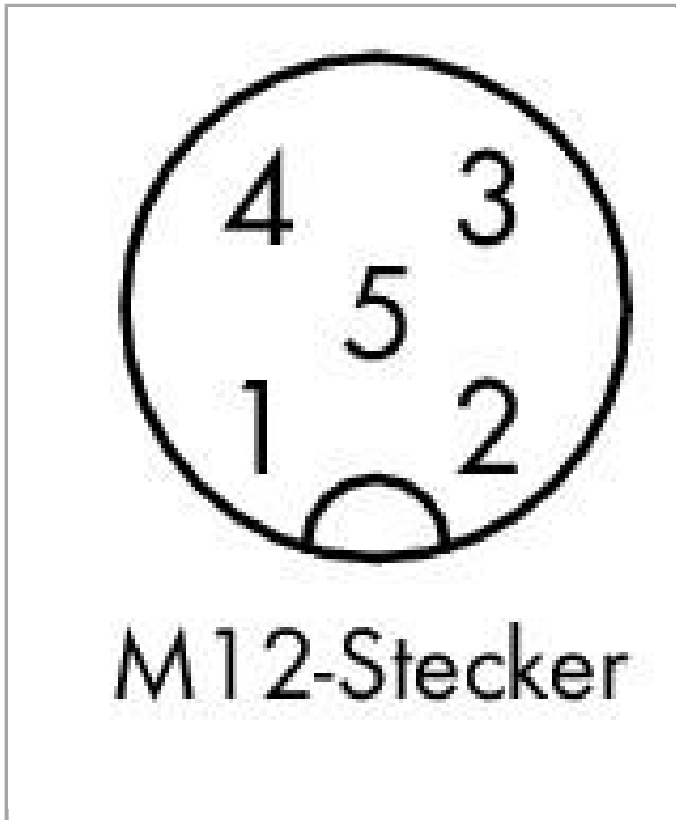

Data sheet | Item number: 756-9204/050-000

Connectors for sensor/actuator cable; 5-pole; M12 plug, angled

756-9204/050-000

Anschließbare Leitung
 \varnothing 4 ... 6 mm / 0,25 - 0,75 mm²

Data

Technical Data

Connection type	M12 plug
No. of poles	5
Leitungsanschlussrichtung zur Steckrichtung	90°
Steckgesichtkodierung Leitung/Adapter 1 1	A coded

Connection data

Connection type (1)	Schraubtechnik
---------------------	----------------

Mechanical data

Connectable sheathed cable diameter	4 ... 6 mm
Weight	27 g

Environmental Requirements

Protection class	IP67
------------------	------

Commercial data

Country of origin	HU
-------------------	----