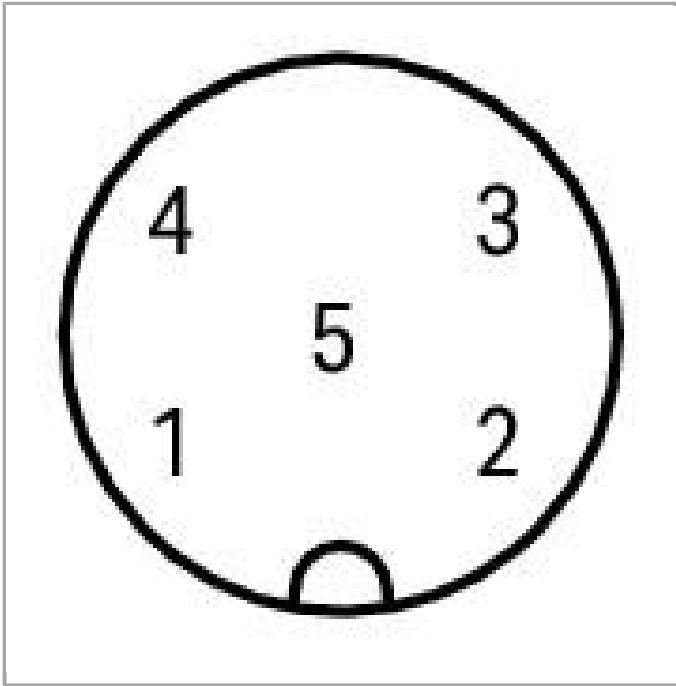

Data sheet | Item number: 756-9207/060-000

M12 plug; A-coded; straight; configurable

756-9207/060-000

Conductor size

Ø 6 ... 8 mm / 0.14 - 0.5 mm²**Data****Technical Data**

Connection type	M12 plug
No. of poles	5
Anschlusspunkt geschirmt	yes
Leitungsanschlussrichtung zur Steckrichtung	0°
Steckgesichtskodierung Leitung/Adapter 1 1	A coded

Connection data

Connection type (1)	Federtechnik
---------------------	--------------

Mechanical data

Connectable sheathed cable diameter	6 ... 8 mm
Weight	40 g

Environmental Requirements

Protection class	IP67
------------------	------