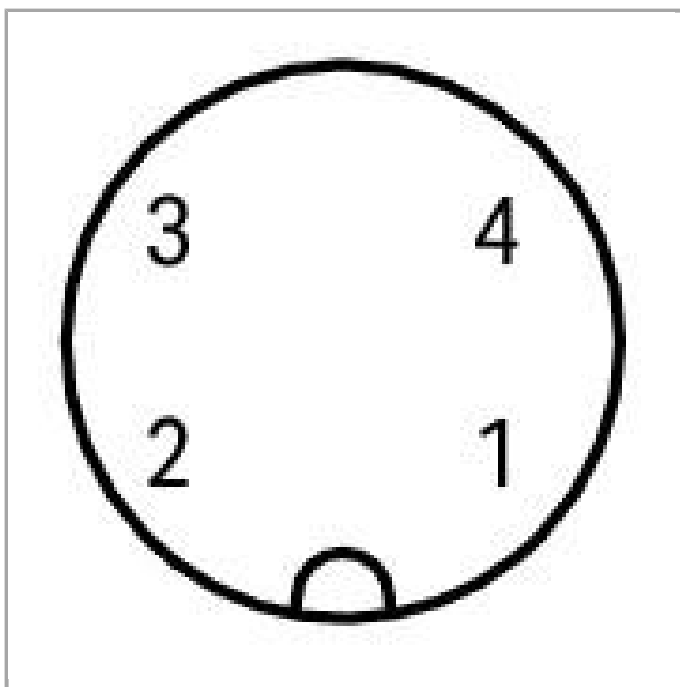

756-9213/040-000

Anschließbare Leitung
 $\text{Ø } 6 \dots 8 \text{ mm} / 0,25 - 0,75 \text{ mm}^2$

Data

Technical Data

Connection type	M12 socket
No. of poles	4
Leitungsanschlussrichtung zur Steckrichtung	0°
Steckgesichtskodierung Leitung/Adapter 1 1	A coded

Connection data

Connection type (1)	Schraubtechnik
---------------------	----------------

Mechanical data

Connectable sheathed cable diameter	6 ... 8 mm
Weight	25 g

Environmental Requirements

Surrounding air (operating) temperature	-25 ... 85 °C
Protection class	IP67