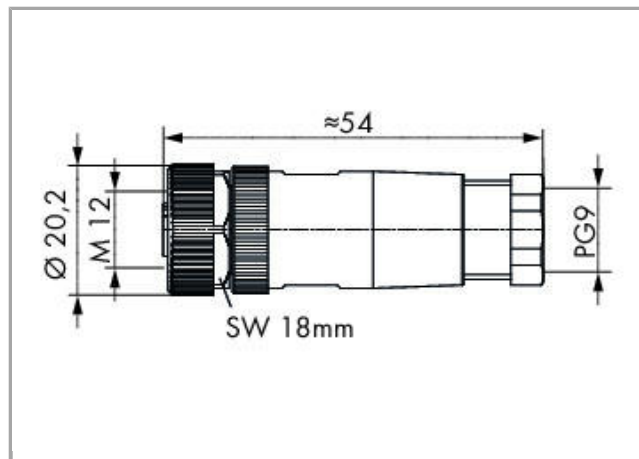

756-9213/040-000

Anschließbare Leitung
 $\text{Ø } 6 \dots 8 \text{ mm} / 0,25 - 0,75 \text{ mm}^2$

Data

Technical Data

Connection type	M12 socket
No. of poles	4
Leitungsanschlussrichtung zur Steckrichtung	0°
Steckgesichtskodierung Leitung/Adapter 1 1	A coded

Connection data

Connection type (1)	Schraubtechnik
---------------------	----------------

Mechanical data

Connectable sheathed cable diameter	6 ... 8 mm
Weight	25 g

Environmental Requirements

Surrounding air (operating) temperature	-25 ... 85 °C
Protection class	IP67